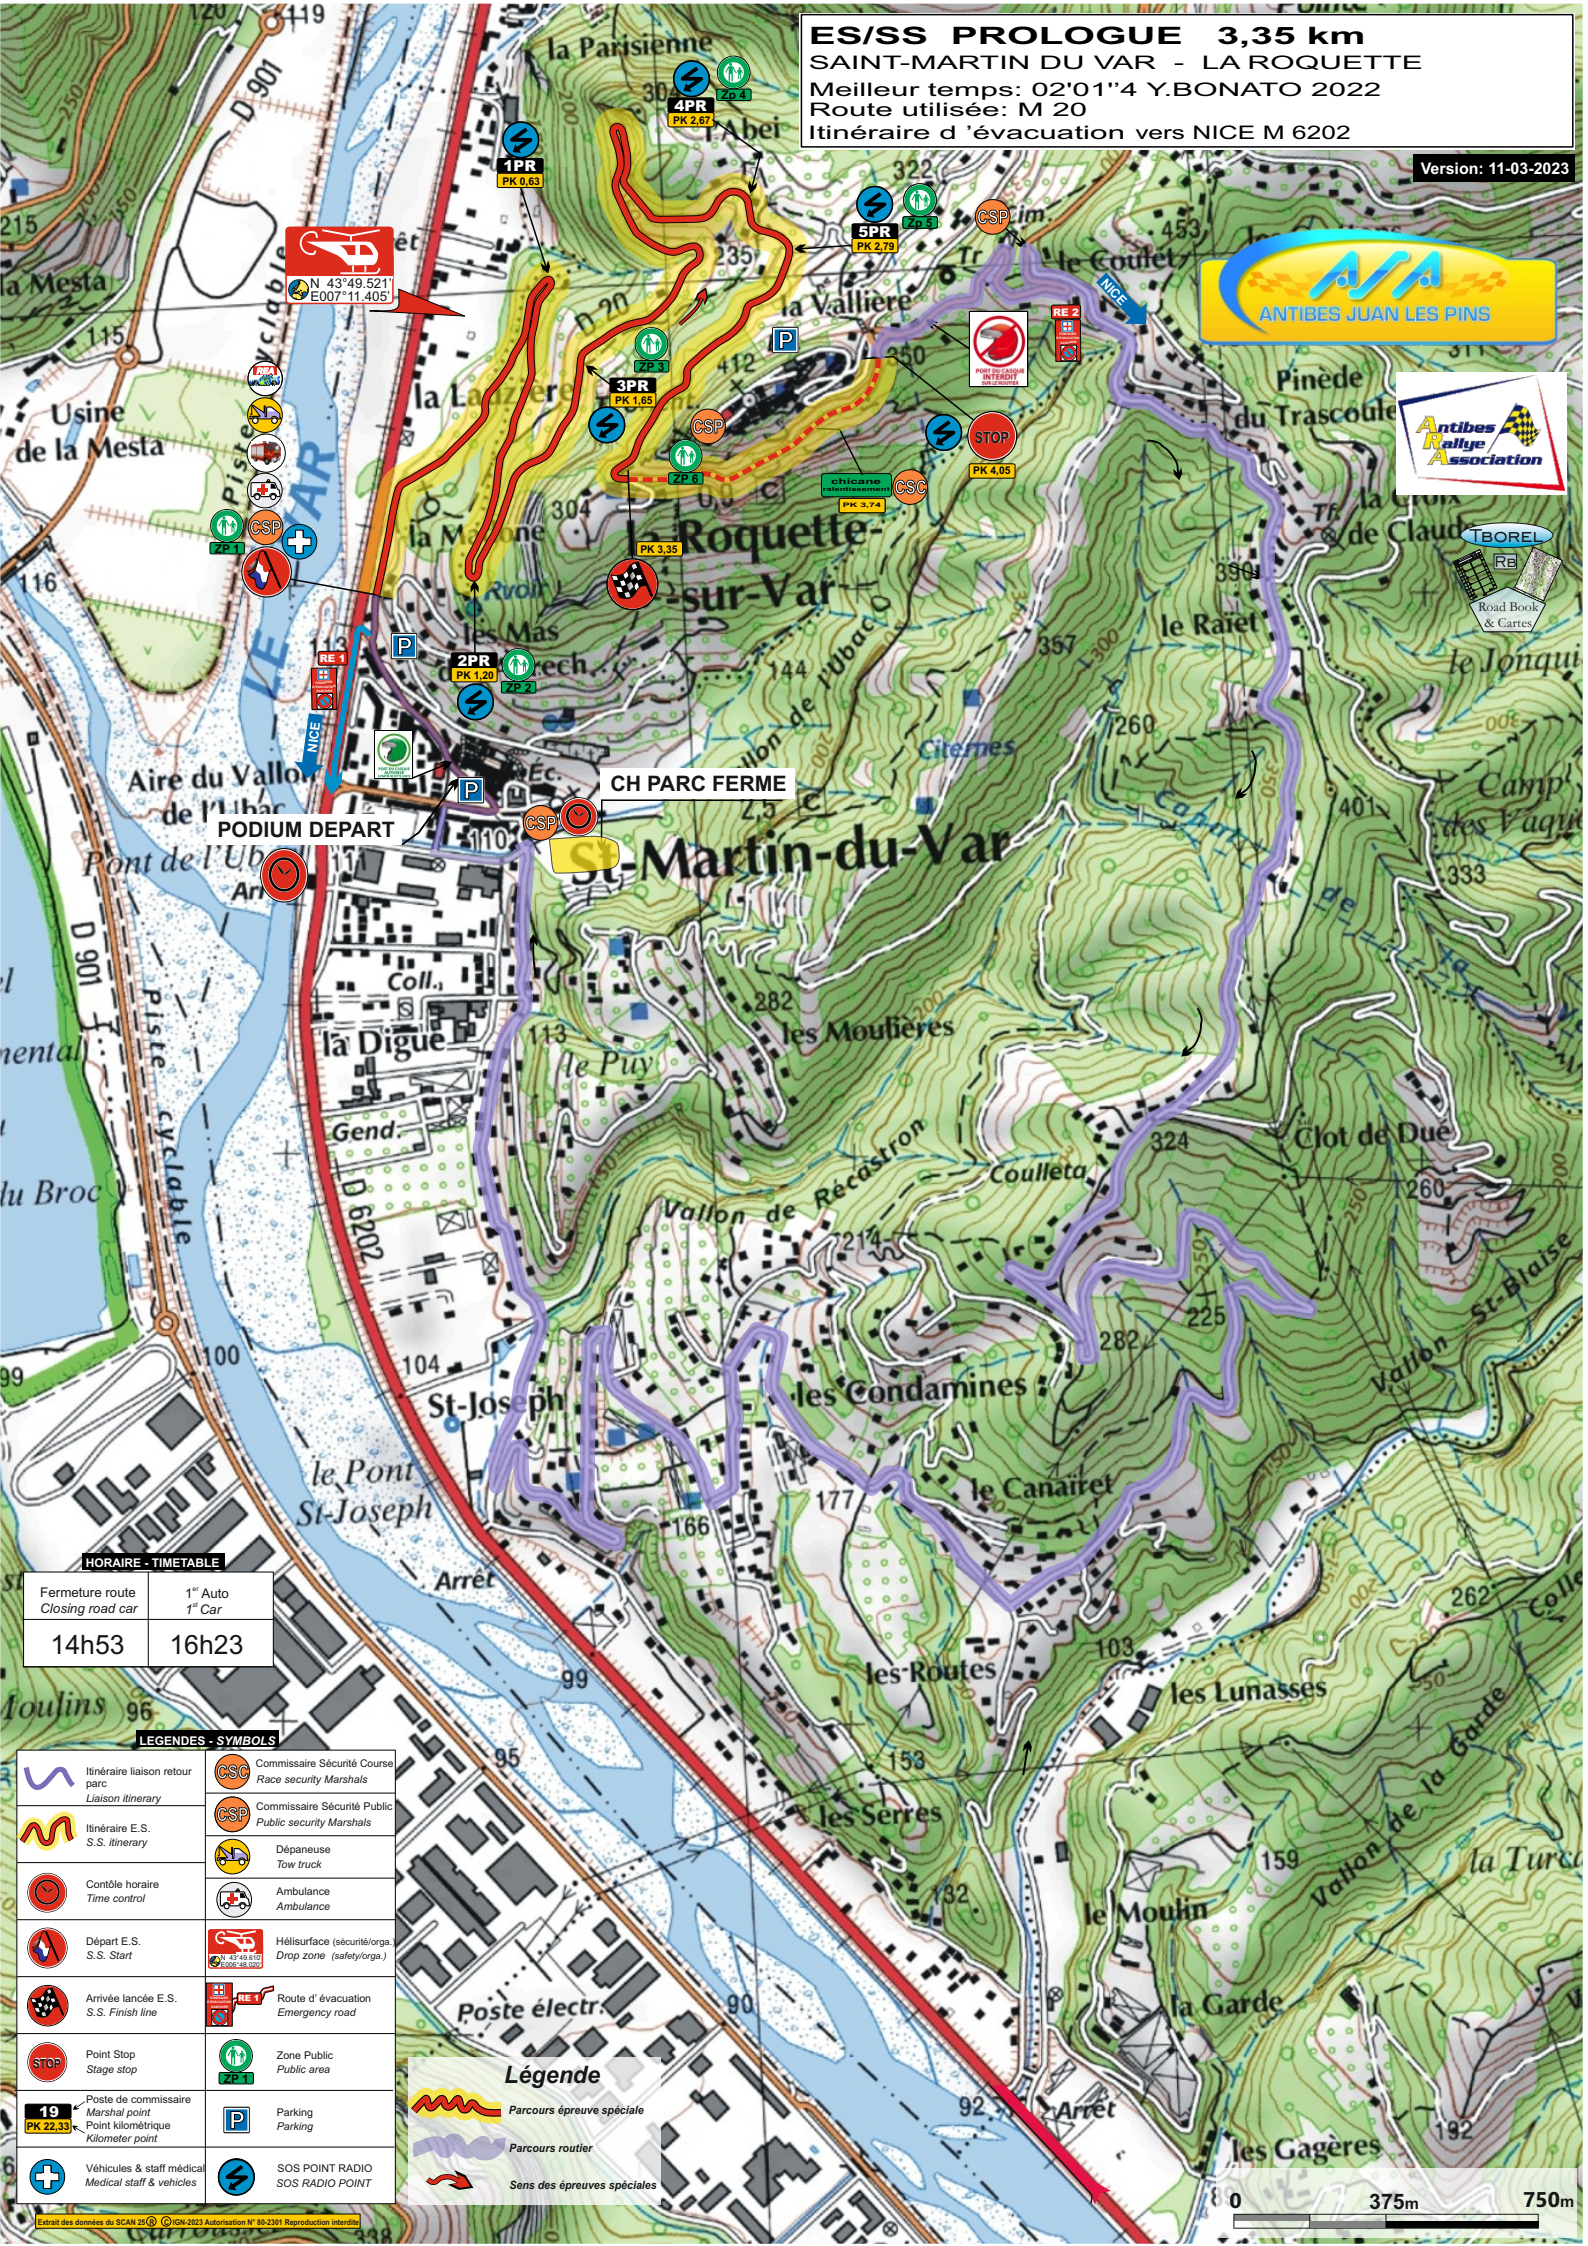

ES/SS PROLOGUE 3,35 km
SAINTE-MARTIN DU VAR - LA ROQUETTE
 Meilleur temps: 02'01"4 Y.BONATO 2022
 Route utilisée: M 20
 Itinéraire d'évacuation vers NICE M 6202

Version: 11-03-2023

HORAIRE - TIMETABLE

Fermeture route Closing road car	1 ^{er} Auto 1 ^{er} Car
14h53	16h23

LEGENDES - SYMBOLS

Itinéraire liaison retour parc Liaison itinerary	Commissaire Sécurité Courses Race security Marshals
Itinéraire E.S. S.S. itinerary	Commissaire Sécurité Public Public security Marshals
Contrôle horaire Time control	Dépanneuse Tow truck
Départ E.S. S.S. Start	Ambulance
Arrivée lancée E.S. S.S. Finish line	Hélicoptère (sécurité/orga) Drop zone (safety/orga)
Point Stop Stage stop	Route d'évacuation Emergency road
Poste de commissaire Marshal point	Zone Public Public area
Point kilométrique Kilometer point	Parking
Véhicules & staff médical Medical staff & vehicles	SOS POINT RADIO SOS RADIO POINT

Légende

- Parcours épreuve spéciale
- Parcours routier
- Sens des épreuves spéciales